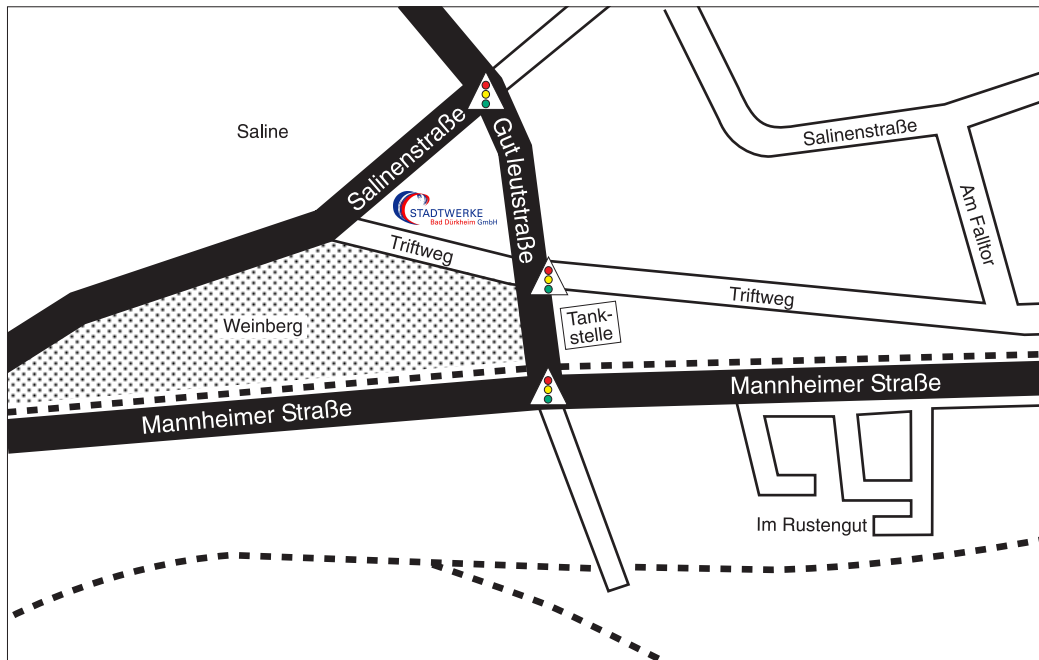

## Anfahrtsbeschreibung

Stadtwerke Bad Dürkheim  
Salinenstraße 36  
67098 Bad Dürkheim  
Tel.: (0 63 22) 935-820

### **Anfahrtsbeschreibung:**

- A 61 Richtung Speyer-Koblenz bis zum ABK Ludwigshafen/Rhein
- Abfahrt Bad Dürkheim,
- In Bad Dürkheim nach der Stadteinfahrt, an der Bahnlinie entlang, Richtung Zentrum
- An der Ampelkreuzung rechts in die Gutleutstraße abbiegen
- Danach an der zweiten Ampel links in die Salinenstraße fahren
- Bei der ersten Möglichkeit, scharf links in den Triftweg einbiegen
- Nach einigen Metern sehen Sie auf der linken Seite das Gebäude der Stadtwerke