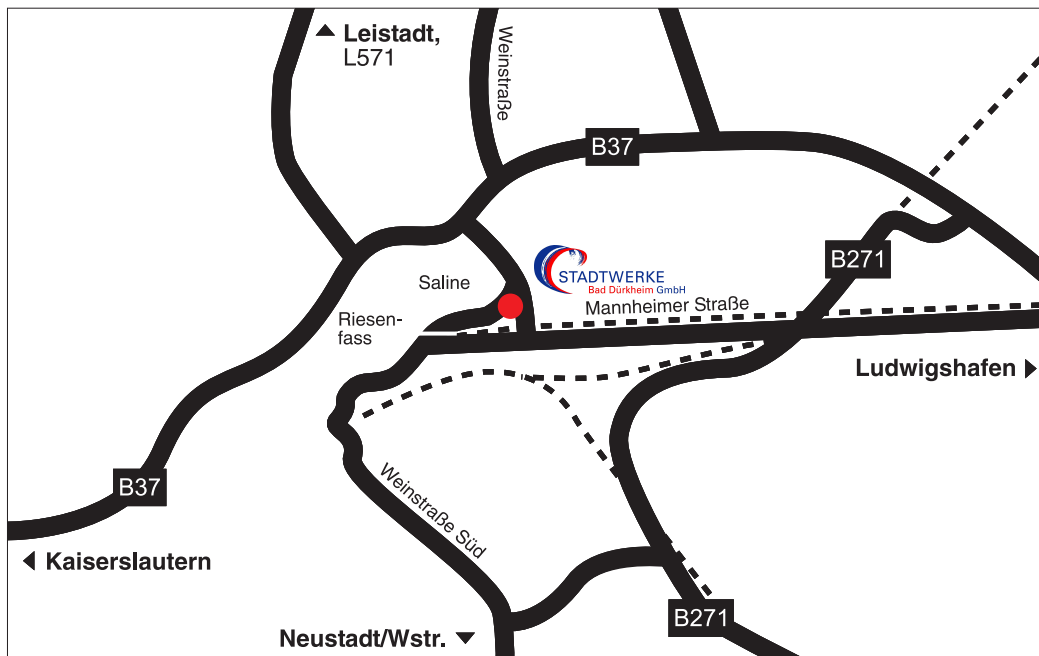

## Anfahrtsbeschreibung

Stadtwerke Bad Dürkheim  
Salinenstraße 36  
67098 Bad Dürkheim  
Tel.: (0 63 22) 935-820

### **Anfahrtsbeschreibung:**

- A 61 Richtung Speyer-Koblenz bis zum ABK Ludwigshafen/Rhein
- Abfahrt Bad Dürkheim,
- In Bad Dürkheim nach der Stadteinfahrt, an der Bahnlinie entlang, Richtung Zentrum
- An der Ampelkreuzung rechts in die Gutleutstraße abbiegen
- Danach an der zweiten Ampel links in die Salinenstraße fahren
- Bei der ersten Möglichkeit, scharf links in den Triftweg einbiegen
- Nach einigen Metern sehen Sie auf der linken Seite das Gebäude der Stadtwerke